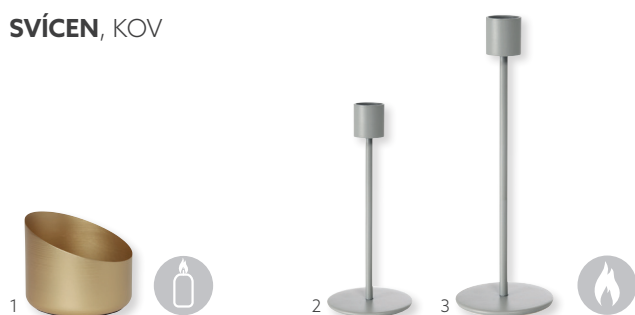

SVÍCEN, KOV

Č.	Č. VÝROBKU	DESIGN	BARVA	ROZMĚR	BALENÍ
1	181017	Frans	Zlatá	70 x 85 mm	4 x 1
2	186493	Soul	Jemně šedá	160 x 70 mm	4 x 1
3	186494	Soul	Jemně šedá	200 x 70 mm	4 x 1