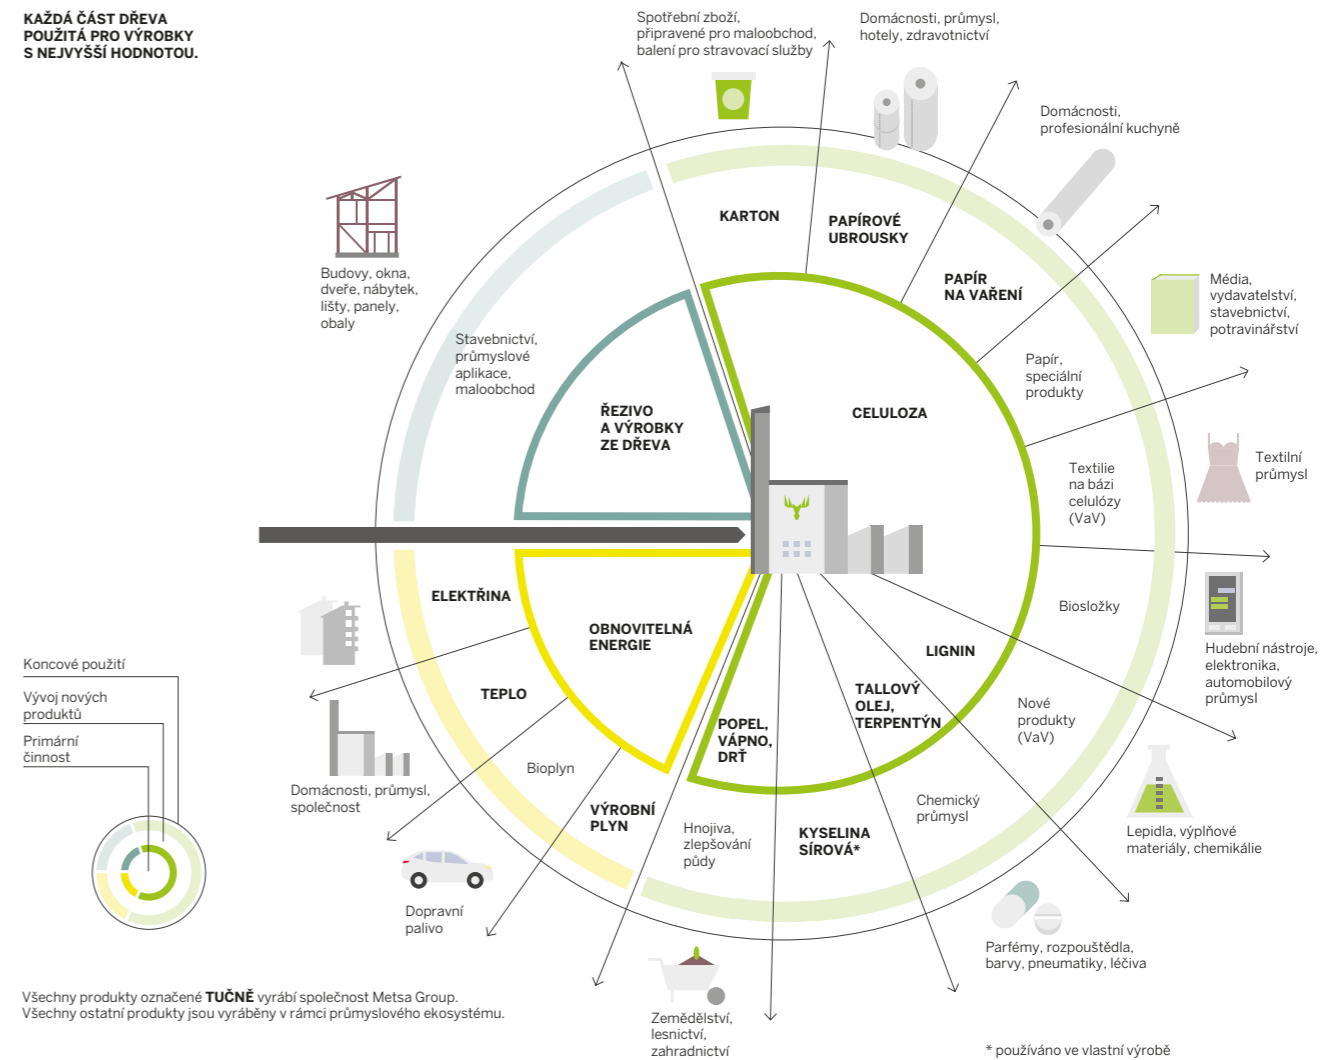

Oběhové hospodářství

Strategie skupiny Metsä je založena na budování její pozice předního hráče v oblasti udržitelného biopodnikání a na maximálním využití příležitostí, které nabízí oběhové hospodářství. Bioekonomika je zde chápána jako udržitelné využívání obnovitelných zdrojů, a bioprodukty, které společnost vyrábí, pomáhají snižovat závislost na fosilních zdrojích a usnadňují hospodářský rozvoj a vytváření pracovních míst ve venkovských oblastech.

Společnost Metsä aktivně hledá jiné moderní způsoby likvidace výrobního odpadu než skládkování. Cílem je výroba energie, vylepšování silnic nebo využití odpadu jako suroviny ve stavebnictví.

Dalším způsobem, jak snížit dopad na životní prostředí, je snížení celkového množství spotřebované energie; zvýšení využívání nefosilních paliv a využívání ekologicky šetrných zdrojů energie, jako je biomasa a výrobní odpad.

V oblasti logistiky se společnost Metsä snaží vždy dodávat výrobky včas a v plném rozsahu (OTIF) a pokud možno doplňovat zásoby, přičemž minimalizuje emise a náklady na dopravu a efektivně řídí dodavatelský řetězec. Upřednostňována je železniční a vodní doprava a spolupráce probíhá pouze se společnostmi, které se angažují do proekologických aktivit.

KAŽDÁ ČÁST DŘEVA
POUŽITÁ PRO VÝROBKÝ
S NEJVYŠÍ HODNOTOU.