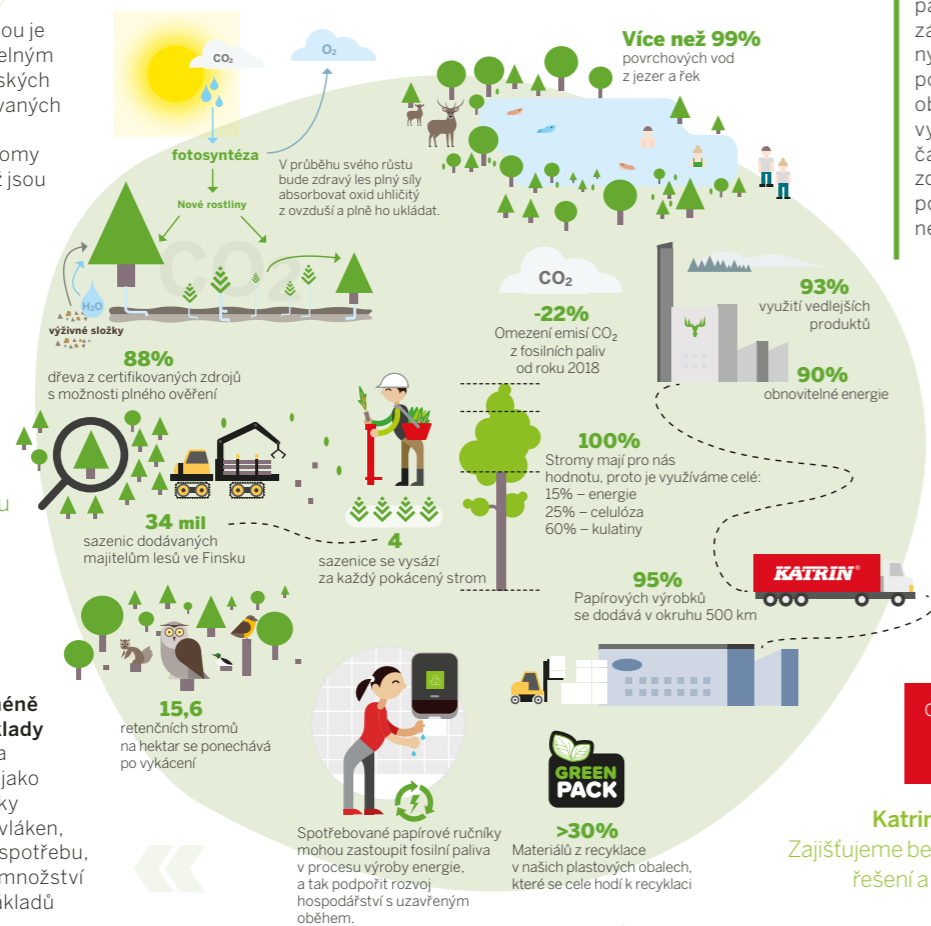

Zodpovědnost je pro nás přirozená: Z lesa do Vašich rukou.

Zodpovědné hospodaření v lesích je pro nás nutností.

Naší hlavní surovinou je dřevo s plně ověřitelným původem ze severských lesů obhospodařovaných trvale udržitelným způsobem, kdy stromy rostou rychleji, než jsou využívány.

Budoucnost je vytvářena ze dřeva.

Čerstvá vlákna jsou bezpečná, vysoce kvalitní, obnovitelná surovina pro výrobu papíru.

Menší spotřeba, méně odpadů a nižší náklady na používání.

Volba vhodných výrobků, jako jsou papírové ručníky z vysoce kvalitních vláken, zaručují menší spotřebu, vytvářejí menší množství odpadů a nižší náklady na práci.

Veškeré námi používané obalové materiály lze celé recyklovat. Naše solidní a trvalé dávkovače mají umělohmotné součásti, které se jako celek hodí k recyklaci. Černé obaly jsou vyrobeny z plastu, který pochází z recyklace.

Naše úsilí zaměřené na ochranu životního prostředí je oceňováno.

Odpovědnost každým coulem! Oskenujte QR kód a přesvědčte se.

Výroba, ve které nic nejde nazmar. Naším cílem je rezignace do roku 2030 na používání fosilních paliv v našich závodech, ale již nyní jsme dosáhli pokrok v mnoha oblastech. Například využíváme každou část stromu a jiné zdroje se využívají pokud možno co neúčinněji.